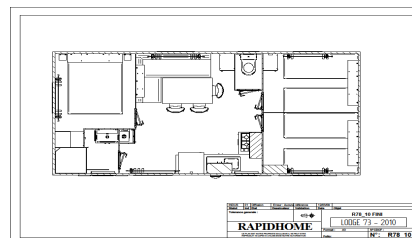

Vous trouverez dans chaque locatif la vaisselle nécessaire, un micro ondes, une cafetière, un réfrigérateur, plaques de cuisson gaz, télévision, le chauffage et des couettes. **Les draps, les oreillers, le linge de maison et les produits d'entretien ne sont pas fournis (possibilité d'achat de kit de draps jetables à votre arrivée au tarif de 6 € par personne).**

LES ANIMAUX SONT STRICTEMENT INTERDITS DANS LES LOCATIONS
(Quelle que soit leur race et leur taille)