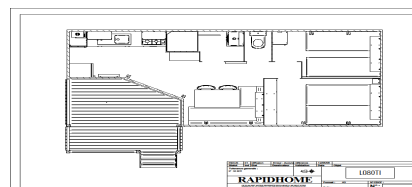

Salle d'eau (lavabo, douche) WC. Terrasse, salon de jardin et barbecue (plan non contractuel)

30 Mobils 6 couchages 32 m²

1 séjour cuisine, 1 chambre avec un lit double (140x190), 2 chambres avec 2 lits simples (80x190), salle d'eau (lavabo, douche) WC. Terrasse,